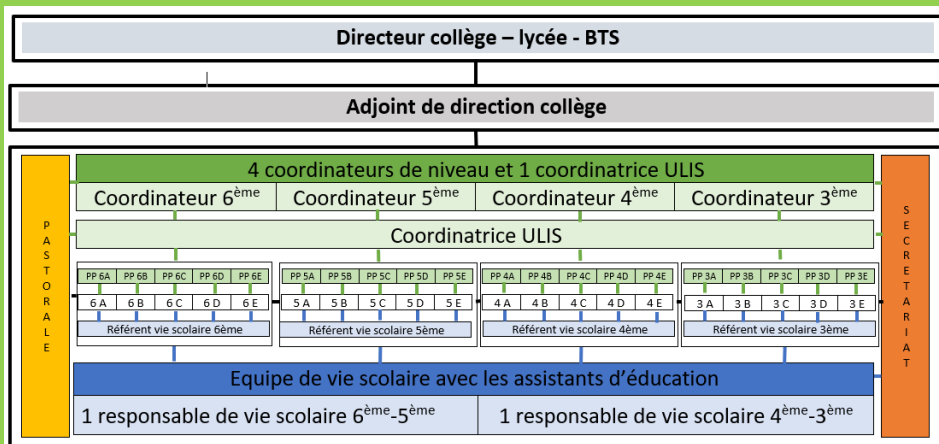

ORGANIGRAMME – QUI FAIT QUOI ?

Equipe de direction, Equipe pédagogique et Equipe de vie scolaire :

Equipe administrative :

- Accueil et secrétariat élèves/familles
- Secrétariat de direction et gestion des enseignants